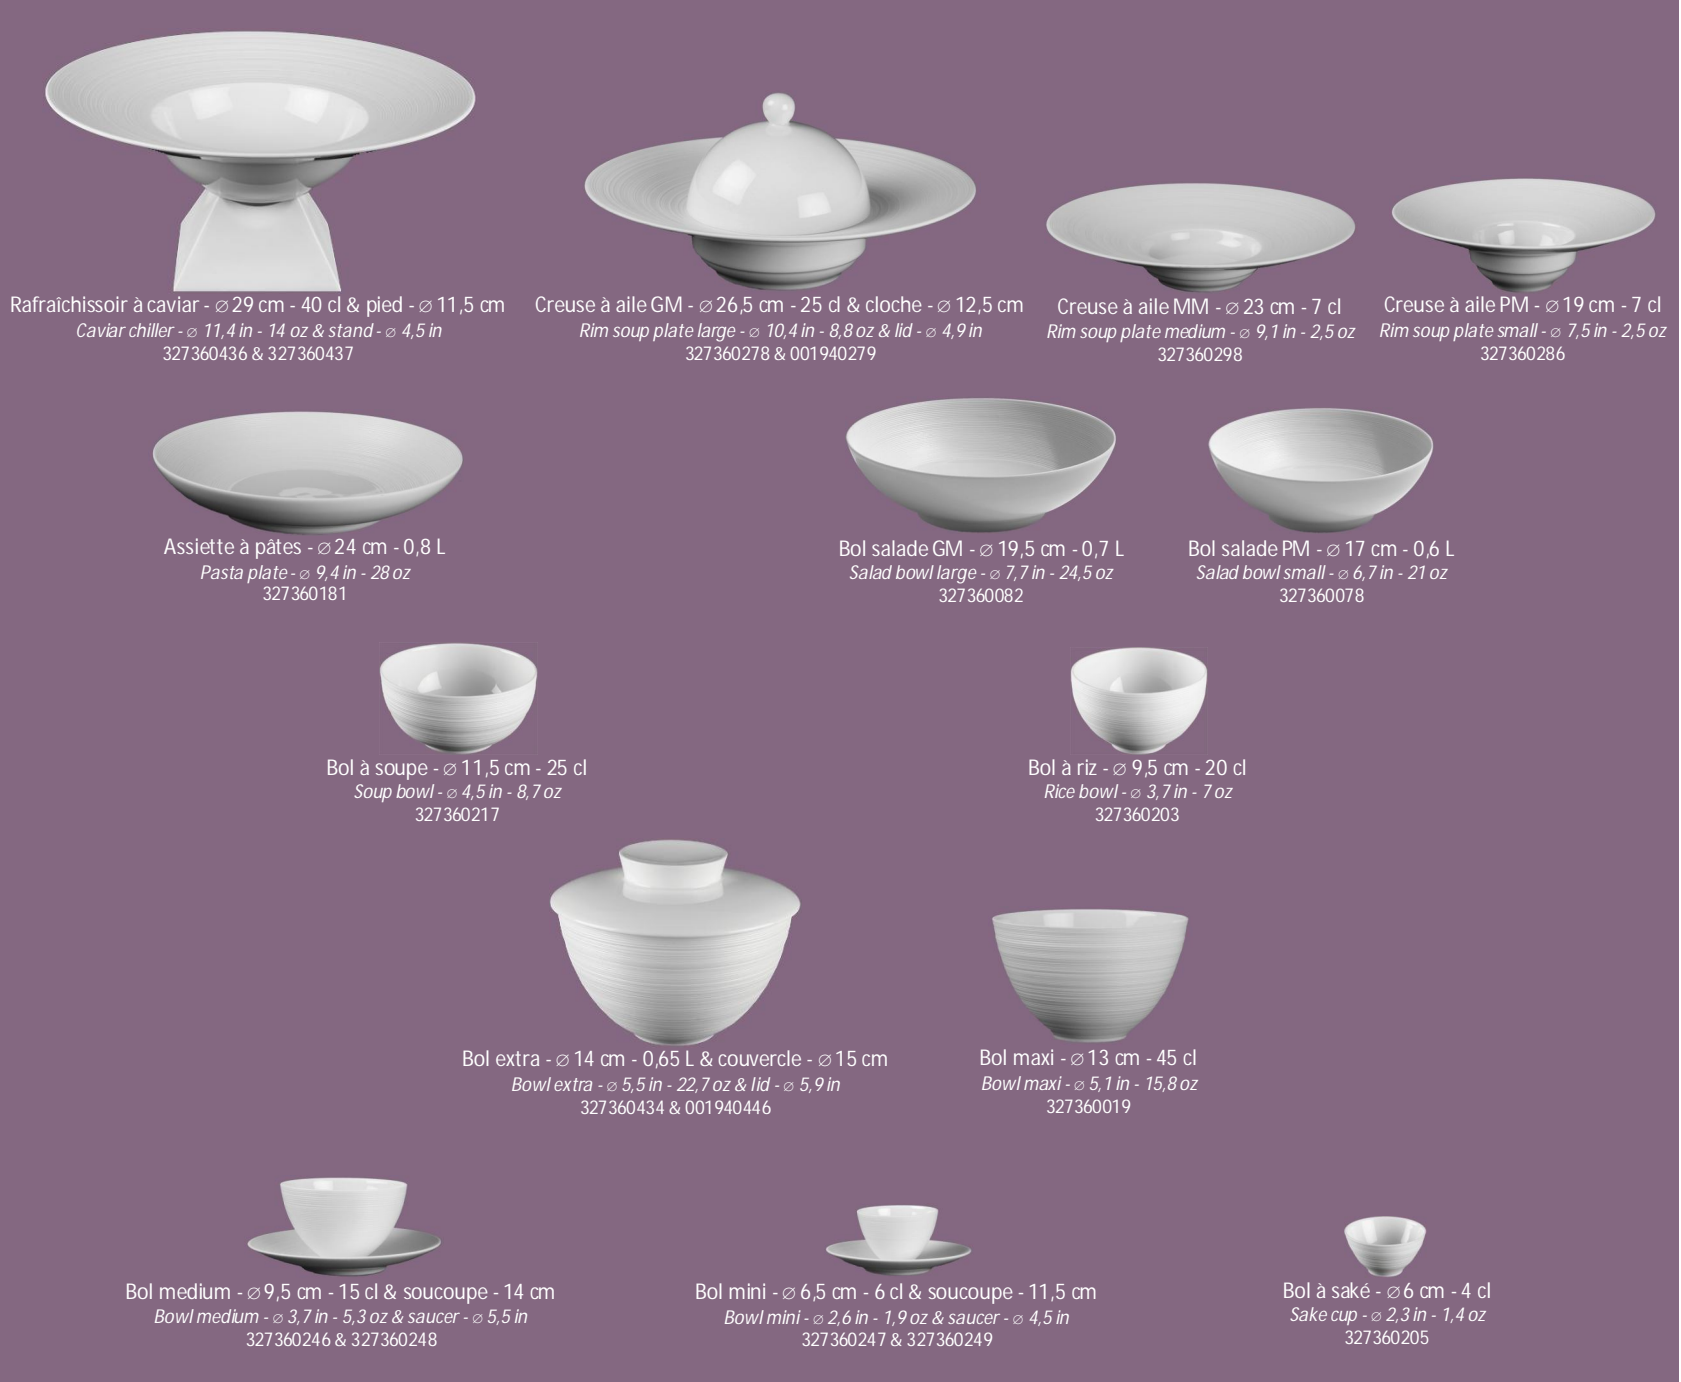

| | | | | |
|--|---|--|--|---|
|  <p>Aile or (Gold full rim)</p> <p>Aile platine (Platinum full rim)</p> |  <p>Présentation - ø 32 cm Presentation - ø 12,6 in 327360001</p>  <p>Assiette ø 29,5 cm Plate ø 11,6 in 327360318</p>  <p>Assiette mise en bouche - ø 29 cm "Mise en bouche" plate - ø 11,4 in 327360322</p> | | |  <p>Doré (Golden)</p> <p>Cuivré (Copper)</p> |
|  <p>Rayé or (Gold stripes)</p> <p>Rayé platine (Platinum stripes)</p> |  <p>Plate - ø 27 cm Dinner - ø 10,6 in 327360003</p>  <p>Assiette ø 24 cm Plate ø 9,4 in 327360197</p> | | |  <p>Rose métallique (Metallic pink)</p> <p>Violet métallique (Metallic purple)</p> |
|  <p>Toundra hiver (Toundra winter)</p> <p>Toundra platine (Toundra platinum)</p> |  <p>Dessert - ø 21 cm Dessert - ø 8,3 in 327360004</p>  <p>Pain - ø 16 cm Bread & butter - ø 6,3 in 327360006</p> | | |  <p>Gris métallique (Metallic grey)</p> <p>Vanille rayé cuivré (Vanilla & copper stripes)</p> |
|  <p>Toundra automne (Toundra fall)</p> <p>Toundra printemps (Toundra spring)</p> |  <p>Assiette Asie ø 15 cm Asian plate ø 5,9 in 327360433</p>  <p>Assiette Asie ø 10 cm Asian plate ø 3,9 in 327360432</p>  <p>Assiette Asie ø 6 cm Asian plate ø 2,3 in 327360431</p> | | |  <p>Sepia rayé doré (Sepia & golden stripes)</p> <p>Vieux rose rayé doré (Old pink & golden stripes)</p> |
| | | | | <p>Beige vert rayé doré (Beige green & golden stripes)</p> <p>Bleu orange rayé gris métallique (Blue green & metallic grey stripes)</p> |

Paire tasse thé asiatique
Full Asian tea set

Tasse thé - ø 9,5 cm - 15 cl Couverture - ø 10 cm
Tea cup - ø 3,7 in - 5,3 oz Lid - ø 3,9 in
327360207 001300208

Soucoupe - ø 11,5 cm
Saucer - ø 4,5 in
327360206

Bouillon
Cream soup

Bol - ø 11,5 cm - 35 cl Soucoupe - ø 19 cm
Cup - ø 4,5 in - 12,3 oz Saucer - ø 7,5 in
327360055 327360065

Mug - ø 8,5 cm - 27 cl
Mug - ø 3,3 in - 9,5 oz
327360224

Gobelet - ø 8,5 cm - 27 cl
Goblet - ø 3,3 in - 9,5 oz
327360182